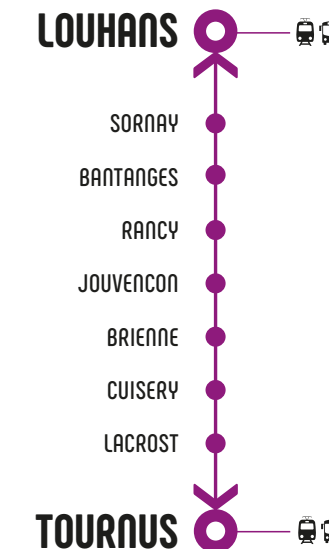

- Train
- Tramway
- Vélo libre service
- Bus urbain
- Autopartage
- Location de vélo
- Autocar
- Taxi
- Abris-vélos
- Location de voiture

SERVICE ASSURÉ PAR

**RÉGION
BOURGOGNE
FRANCHE
COMTÉ**