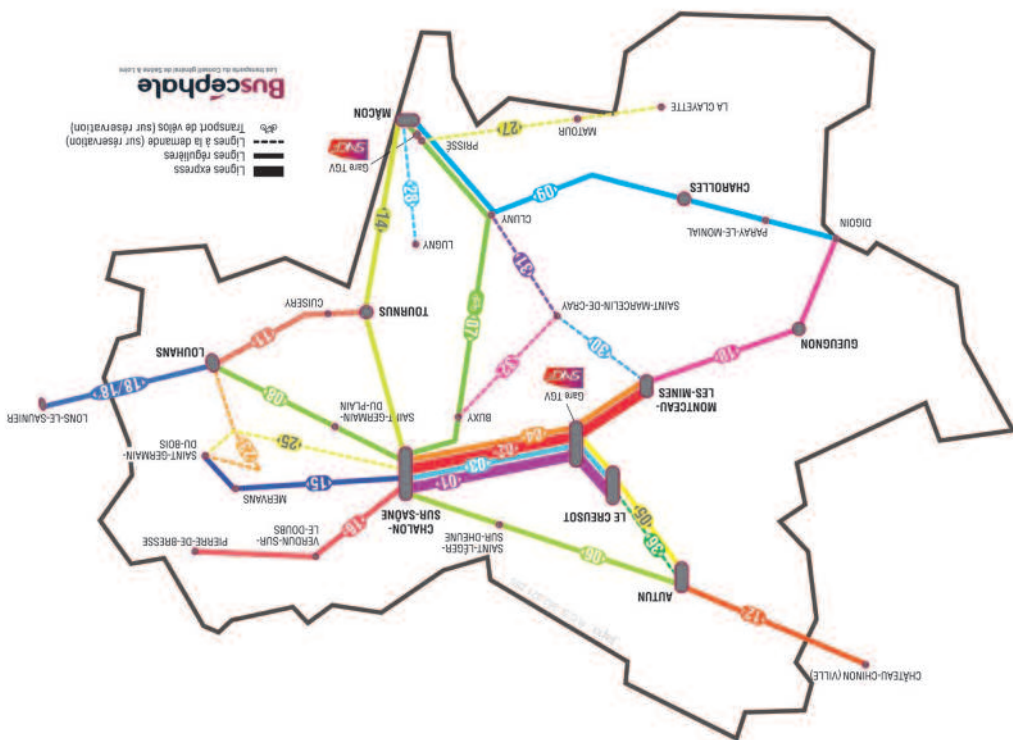

**Les fiches horaires sont disponibles :**

- auprès de la centrale de réservation et d'information et sur [www.buscéphale.fr](http://www.buscéphale.fr)
- à bord des véhicules ou en gare
- dans les offices de tourisme, les mairies, les antennes départementales
- à l'accueil du Conseil général.

# Buscéphale

Les transports du Conseil général de Saône & Loire

10

Ligne régulière

**Digoin  
Gueugnon  
Montceau-les-Mines**

Au 16 mai 2011

J.P. P. RCS 352321285 - SED - 071 0502011

Les transports du Conseil général de Saône & Loire

# Buscéphale

**TRIMESTRIEL**  
126 €  
• Tout public  
• Nombre de voyages illimités sur la ligne de votre choix

**MOIS**  
48 €  
• Tout public  
• Nombre de voyages illimités sur la ligne de votre choix