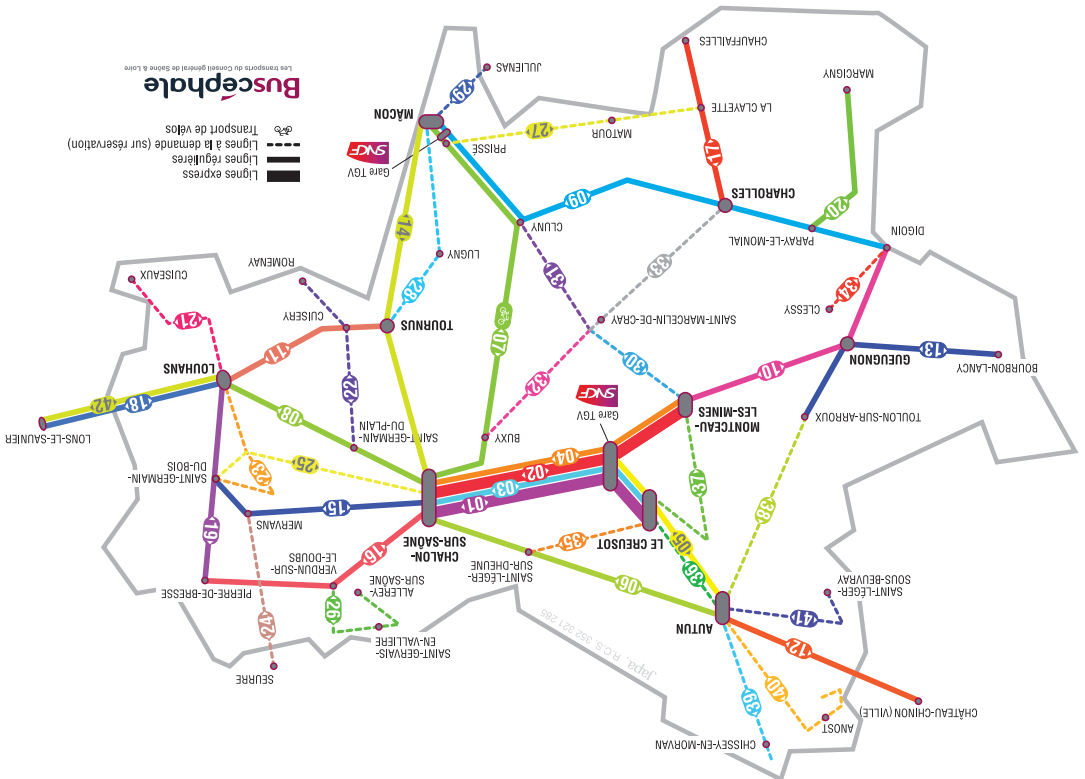

N° Vert 0 800 071 710
APPEL GRATUIT DEPUIS UN POSTE FIXE

Horaires de la centrale de réservation et d'information Buscéphale

- Du lundi au vendredi de 8h00 à 18h30
- Le samedi de 8h00 à 12h00 et de 13h30 à 17h00
- Fermée le dimanche et les jours fériés

Buscéphale

Les transports du Conseil général de Saône & Loire

05

Ligne régulière

Autun Gare TGV Le Creusot-Montchanin

Au 1er décembre 2009

Les fiches horaires sont disponibles :

- auprès de la centrale de réservation et d'information et sur www.buscéphale.fr
- à bord des véhicules ou en gare
- dans les offices de tourisme, les mairies, les antennes départementales
- à l'accueil du Conseil général.

www.buscéphale.fr

[dtpa, RCS 352 321 285 - SED 0977]

Saône & Loire
le Conseil général